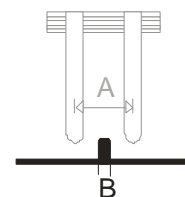

ROVESCIO

(Quantità per scatola: 13,5 mtr.)

CODICE	DESCRIZIONE	MISURE (AxB)
CSR.300.140	MARRONE	3,00 / 4 pt.
CSR.500.140	MARRONE	5,00 / 4 pt.
CSR.500.210	NERO	5,00 / 6 pt.
CSR.600.210	NERO	6,00 / 6 pt.