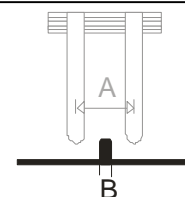

CONTROSOLCATORI AUTOADESIVI BASE ACCIAIO SURE SCORE

DOPPIO CANALE

(Quantità per scatola: 13,5 mtr.)

CODICE	DESCRIZIONE	CANALE (A - D)
CSD.100.300	CAMOSCIO	1,00 - D. 3,00
CSD.100.400	CAMOSCIO	1,00 - D. 4,00
CSD.100.500	CAMOSCIO	1,00 - D. 5,00
CSD.130.300	BIANCO	1,30 - D. 3,00
CSD.130.350	BIANCO	1,30 - D. 3,50
CSD.130.400	BIANCO	1,30 - D. 4,00
CSD.130.500	BIANCO	1,30 - D. 5,00
CSD.150.300	GIALLO	1,50 - D. 3,00
CSD.150.400	GIALLO	1,50 - D. 4,00
CSD.150.500	GIALLO	1,50 - D. 5,00

LATERALE

(Quantità per scatola: 25,2 mtr.)

CODICE	DESCRIZIONE	CANALE (AxB)
CXL.310.040	BEIGE	100x040
CXL.313.045	BIANCO	130x045
CXL.315.050	GIALLO	150x050

ROVESCIO

(Quantità per scatola: 25,2 mtr.)

CODICE	DESCRIZIONE	MISURE (AxB)
CXR.270.008	ARANCIONE	270x080
CXR.270.010	BEIGE	270x100

ROVESCIO

(Quantità per scatola: 14,7 mtr.)

CODICE	DESCRIZIONE	MISURE (AxB)
CXR.400.015	VERDE	400x150 / 3-4 pt.
CXR.500.015	GIALLO	500x150 / 3-4 pt.
CXR.500.020	PORPORA	500x200 / 3-4 pt.
CXR.600.015	BLU	600x150 / 4-6 pt.
CXR.600.020	ROSA	600x200 / 4-6 pt.
CXR.300.030	MARRONE	600x300 / 4-6 pt.