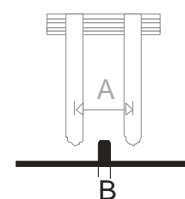

LATERALE

(Quantità per scatola: 30,0 mtr.)

CODICE	DESCRIZIONE	CANALE (AxB)
CSL.080.038	ARGENTO	0,80x0,38
CSL.100.038	CAMOSCIO	1,00x0,38
CSL.120.038	VIOLA	1,20x0,38
CSL.130.045	BIANCO	1,30x0,45
CSL.140.045	AZZURRO	1,40x0,45
CSL.150.045	CEDRO	1,50x0,45
CSL.160.050	GIALLO	1,60x0,50
CSL.170.050	ROSA	1,70x0,50
CSL.180.055	BORGOGNA	1,80x0,55
CSL.200.060	VERDE	2,00x0,60

CONTROSOLCATORI AUTOADESIVI BASE ACCIAIO SURE SCORE

DOPPIO CANALE

(Quantità per scatola: 13,5 mtr.)

CODICE	DESCRIZIONE	CANALE (A - D)
CSD.100.300	CAMOSCIO	1,00 - D. 3,00
CSD.100.400	CAMOSCIO	1,00 - D. 4,00
CSD.100.500	CAMOSCIO	1,00 - D. 5,00
CSD.130.300	BIANCO	1,30 - D. 3,00
CSD.130.350	BIANCO	1,30 - D. 3,50
CSD.130.400	BIANCO	1,30 - D. 4,00
CSD.130.500	BIANCO	1,30 - D. 5,00
CSD.150.300	GIALLO	1,50 - D. 3,00
CSD.150.400	GIALLO	1,50 - D. 4,00
CSD.150.500	GIALLO	1,50 - D. 5,00

ROVESCIO

(Quantità per scatola: 13,5 mtr.)

CODICE	DESCRIZIONE	MISURE (AxB)
CSR.200.070	VERDE	2,00 / 2 pt.
CSR.260.100	BLUE	2,60 / 3 pt.
CSR.300.100	BLUE	3,00 / 3 pt.

ROVESCIO

(Quantità per scatola: 13,5 mtr.)