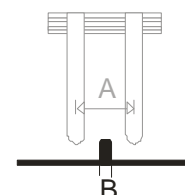

CONTROSOLCATORI AUTOADESIVI BASE ACCIAIO SURE SCORE

DOPPIO CANALE

(Quantità per scatola: 13,5 mtr.)

CODICE	DESCRIZIONE	CANALE (A - D)
CSD.100.300	CAMOSCIO	1,00 - D. 3,00
CSD.100.400	CAMOSCIO	1,00 - D. 4,00
CSD.100.500	CAMOSCIO	1,00 - D. 5,00
CSD.130.300	BIANCO	1,30 - D. 3,00
CSD.130.350	BIANCO	1,30 - D. 3,50
CSD.130.400	BIANCO	1,30 - D. 4,00
CSD.130.500	BIANCO	1,30 - D. 5,00
CSD.150.300	GIALLO	1,50 - D. 3,00
CSD.150.400	GIALLO	1,50 - D. 4,00
CSD.150.500	GIALLO	1,50 - D. 5,00

LATERALE

(Quantità per scatola: 25,2 mtr.)

CODICE	DESCRIZIONE	CANALE (AxB)
CXL.310.040	BEIGE	100x040
CXL.313.045	BIANCO	130x045
CXL.315.050	GIALLO	150x050

ROVESCIO

(Quantità per scatola: 25,2 mtr.)

CODICE	DESCRIZIONE	MISURE (AxB)
CXR.270.008	ARANCIONE	270x080
CXR.270.010	BEIGE	270x100

ROVESCIO

(Quantità per scatola: 14,7 mtr.)

CODICE	DESCRIZIONE	MISURE (AxB)
CXR.400.015	VERDE	400x150 / 3-4 pt.
CXR.500.015	GIALLO	500x150 / 3-4 pt.
CXR.500.020	PORPORA	500x200 / 3-4 pt.
CXR.600.015	BLU	600x150 / 4-6 pt.
CXR.600.020	ROSA	600x200 / 4-6 pt.
CXR.300.030	MARRONE	600x300 / 4-6 pt.